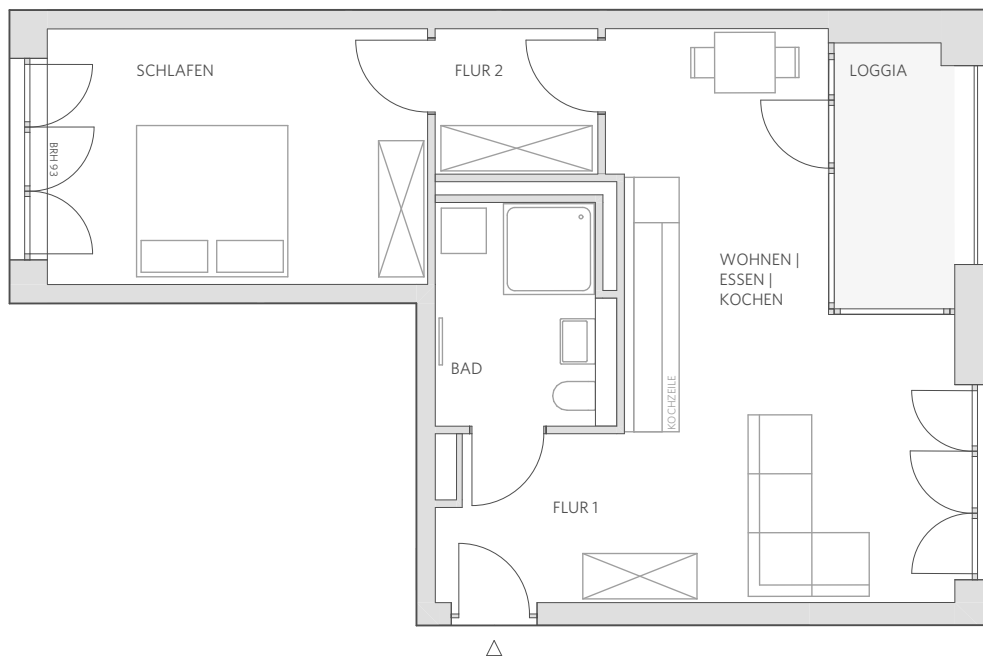

2. OG | 2 Zimmer | 63,17 m²

Stadtteilzentrum Freiham Nord - München - MK2 - T1
Wohnungsnummer 07 (1.207)

Wohnen Kochen Essen	27,54 m ²
Schlafen	17,00 m ²
Flur 1	5,24 m ²
Flur 2	2,75 m ²
Bad	6,67 m ²
Abstellfläche	1,38 m ²
Loggia (50%)	2,59 m ²
Wohnfläche gesamt	63,17 m²

Hinweis:
 - Möblierungen sind nicht im Mietpreis enthalten und dienen nur der exemplarischen Darstellung
 - Grundrisse im Maßstab 1:100 bei Ausdruck in DIN A4 ohne Seitenanpassung
 - Alle Flächenangaben ohne Gewähr, im Zuge der Ausführungsplanung können sich Änderungen ergeben