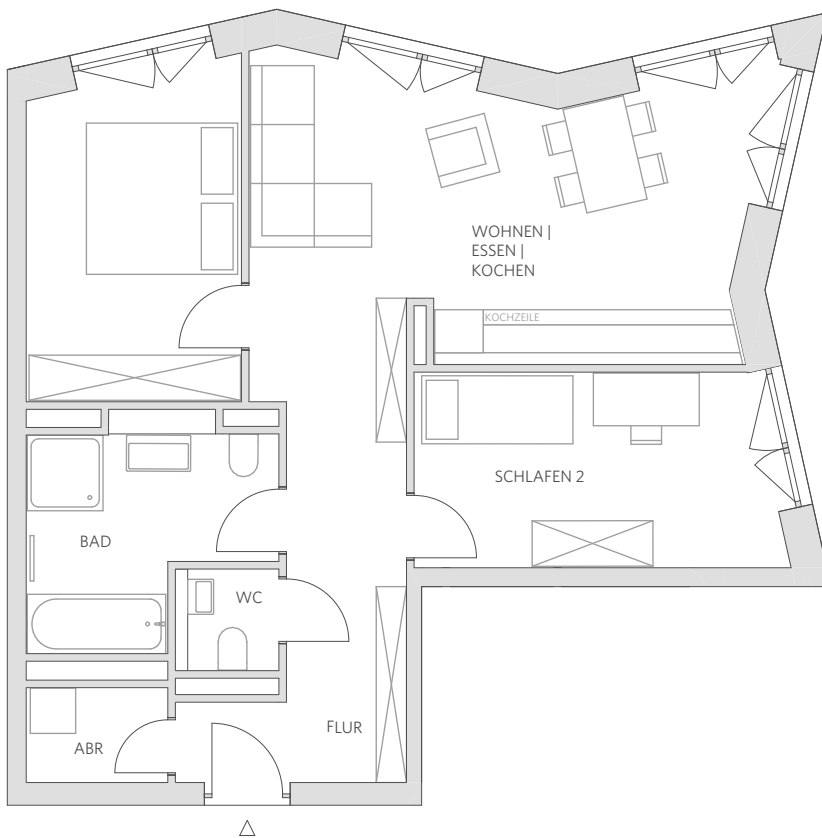

12. OG | 3 Zimmer | 74,89 m²

Stadtteilzentrum Freiham Nord - München - MK2 - T2
Wohnungsnummer 24 (2.1224)

Wohnen Kochen Essen	27,13 m ²
Schlafen 1	12,68 m ²
Schlafen 2	12,62 m ²
Flur	9,71 m ²
Bad	8,40 m ²
WC	1,86 m ²
Abstellraum	2,49 m ²
Wohnfläche gesamt	74,89 m²

Hinweis:

- Möblierungen sind nicht im Mietpreis enthalten und dienen nur der exemplarischen Darstellung
- Grundrisse im Maßstab 1:100 bei Ausdruck in DIN A4 ohne Seitenanpassung
- Alle Flächenangaben ohne Gewähr, im Zuge der Ausführungsplanung können sich Änderungen ergeben